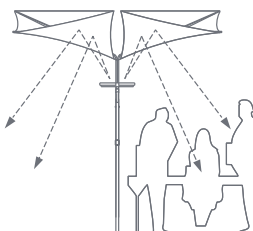

REFLEKTION
(Helligkeit)

AKUSTIK
(Schallabsorption)

ATMOSPHÄRE
(Geborgenheit)

RX1-150 Z.

Das Lichtsegel für seitlich angebundene Stehleuchten aus den Familien TYCOON und ATARO überzeugt sowohl gestalterisch als auch funktional.

RX2-150 Z.

Für mittig angebundene Stehleuchten der Familien ATARO und TYCOON ist das zentrale Lichtsegel mit abgewinkeltem Gestänge die ideale Ergänzung.

RX2-150 M.

Das Lichtsegel harmonisiert mit den RX2-Z Segeln und bildet durch das gerade Gestänge eine gelungene Einheit mit seitlich angeordneten Leuchten.