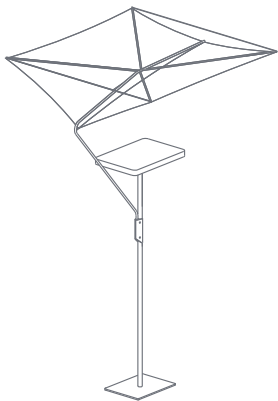

Waldmann **W**

ENGINEER OF LIGHT.

**LICHTSEGEL
FÜR AKUSTIK UND
REFLEKTION**

in Kooperation mit

STRUCTURELAB
architekten

FUNKTION.

STRUCTURELAB RX.

Das adaptierbare Reflexions- und Akustiksegel für professionelle Anwendungen im Innenbereich. Dank ihrer modularen Einsetzbarkeit decken die eleganten weißen Segel verschiedenste Bürokonstellationen optimal ab.

REFLEKTION
(Helligkeit)

AKUSTIK
(Schallabsorption)

ATMOSPHÄRE
(Geborgenheit)

RX1-150 Z.

Das Lichtsegel für seitlich angebundene Stehleuchten aus den Familien TYCOON und ATARO überzeugt sowohl gestalterisch als auch funktional.

RX2-150 Z.

Für mittig angebundene Stehleuchten der Familien ATARO und TYCOON ist das zentrale Lichtsegel mit abgewinkeltem Gestänge die ideale Ergänzung.

RX2-150 M.

Das Lichtsegel harmonisiert mit den RX2-Z Segeln und bildet durch das gerade Gestänge eine gelungene Einheit mit seitlich angeordneten Leuchten.