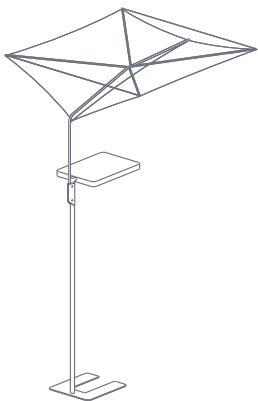

REFLEKTION
(Helligkeit)

AKUSTIK
(Schallabsorption)

ATMOSPHÄRE
(Geborgenheit)

RX1-150 Z.

Das Lichtsegel für seitlich angebundene Stehleuchten aus den Familien TYCOON und ATARO überzeugt sowohl gestalterisch als auch funktional.

RX2-150 Z.

Für mittig angebundene Stehleuchten der Familien ATARO und TYCOON ist das zentrale Lichtsegel mit abgewinkeltem Gestänge die ideale Ergänzung.

RX2-150 M.

Das Lichtsegel harmonisiert mit den RX2-Z Segeln und bildet durch das gerade Gestänge eine gelungene Einheit mit seitlich angeordneten Leuchten.